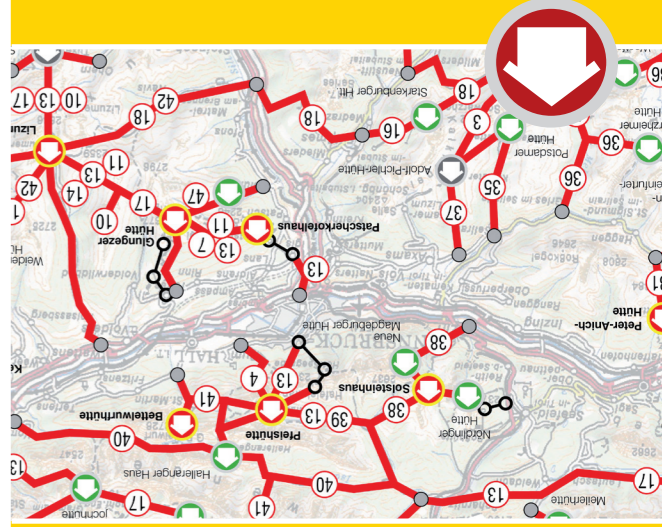

Das Bergerlebnis von Hütte zu Hütte

Tiroler Alpenvereinshütten

Karte

Tirol erleben