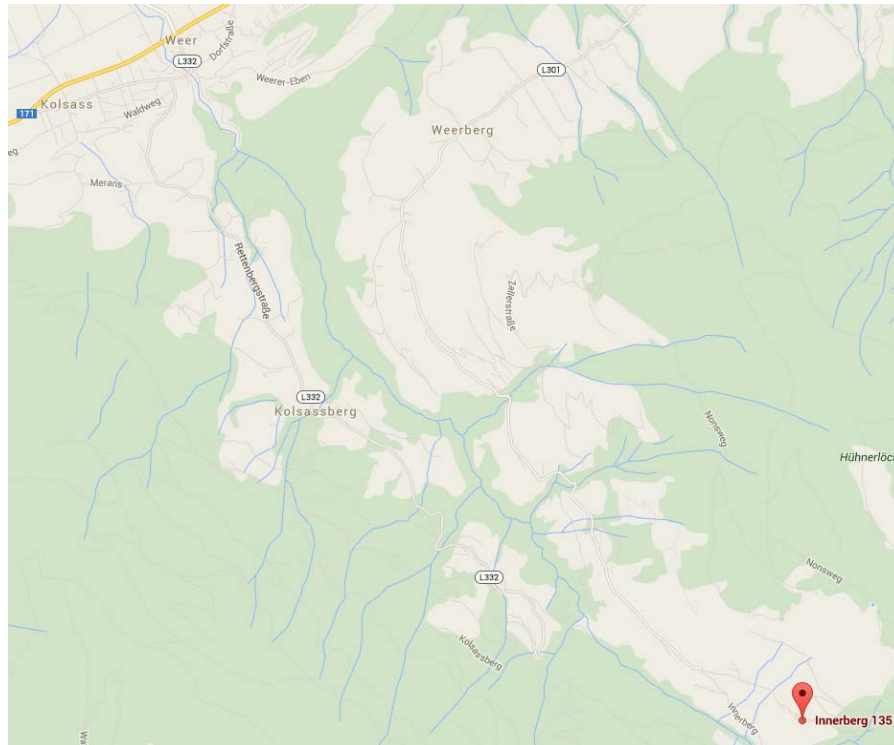

anreise

treffpunkt/kontakt

Parkplatz Innerst

Gasthaus geschlossen!

Innerberg 135

A-6133 Weerberg

anreise mit der bahn

Zielbahnhof: Pill-Vomperbach; von Dorf weiter mit dem Bus

Infos unter: www.oebb.at

anreise mit dem auto

Von Osten: A12 Inntalautobahn Richtung Innsbruck. Die Ausfahrt Schwaz nehmen und weiter auf der Bundesstraße B171 bis nach Pill fahren. In Pill links nach Weerberg abbiegen; bereits nach ca. 5 km erreicht man Weerberg und von dort weiter Richtung Innerberg. Insgesamt sind es ca. 10 km ab Pill.

Von Westen: A12 Inntalautobahn bis Ausfahrt Vomp, dort Richtung Pill/Weerberg fahren, weiter wie „von Osten“.

Parkplatz Innerst