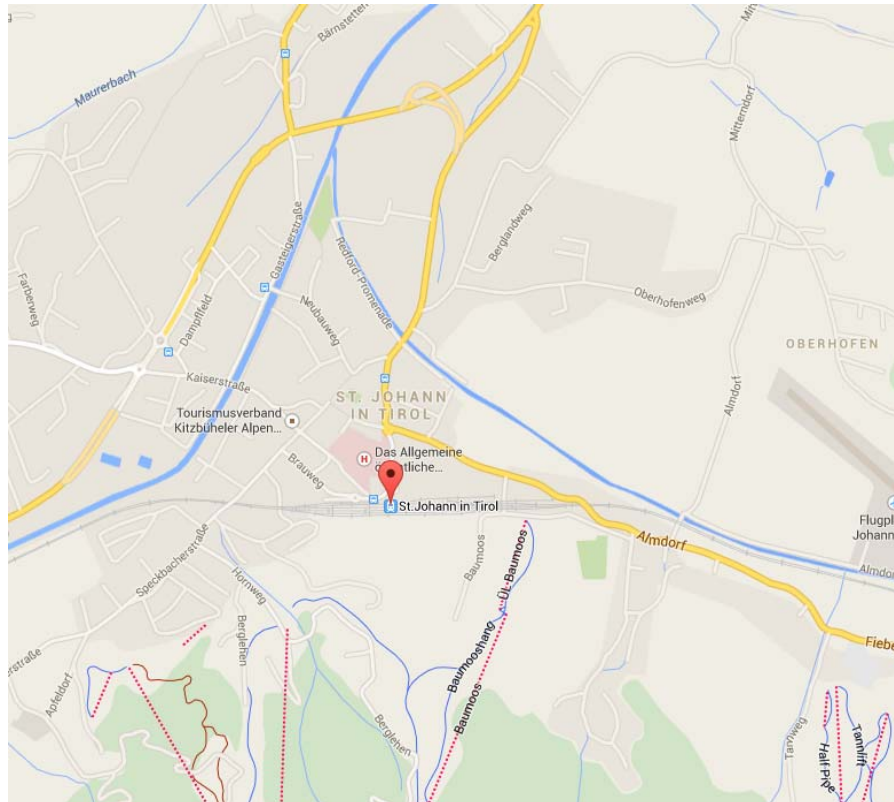

## treffpunkt/kontakt

Bahnhof St. Johann/T.  
Bahnhofstraße 24  
A – 6380 St. Johann  
Tel.: +43/(0)512/93000-0

## anreise mit der bahn

Zielbahnhof: St. Johann in Tirol  
Infos unter: [www.oebb.at](http://www.oebb.at)

## anreise mit dem auto

Von Salzburg/ München: A12 Inntalautobahn (mautpflichtig!),  
Abfahrt Kufstein Süd, B173 Richtung St. Johann i. Tirol.

Von Innsbruck: über Inntalautobahn A 12, Ausfahrt Wörgl Ost,  
B178 bis nach St. Johann.

Kleines D. Eck: über Bad Reichenhall, von Unken über B178 nach Lofer.  
Weiter B178 Richtung Westen bis St. Johann.