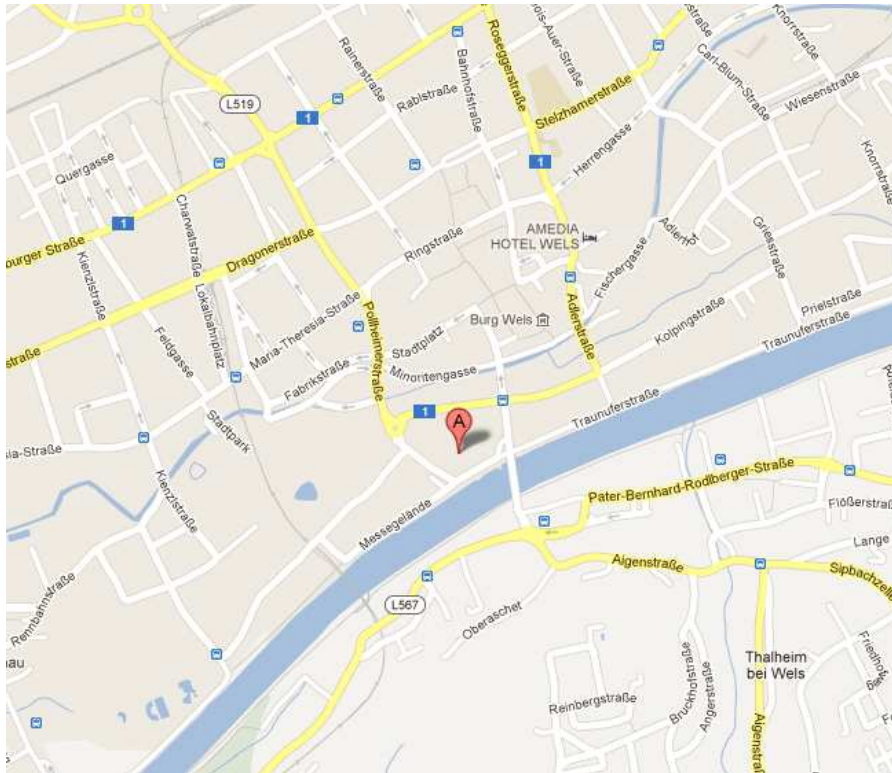

anreise

treffpunkt/kontakt

Kletterhalle Wels
Volksgartenstraße 17
A-4600 Wels
Telefon: +43/(0)7242/9396-5800
Mail: info@kletterhallewels.at
Page: www.kletterhallewels.at

anreise mit der bahn

Zielbahnhof: Wels
Infos unter: www.oebb.at

anreise mit dem auto

Von München/Salzburg kommend:

- Westautobahn A1 – Ausfahrt Sattledt – B 138 Richtung Wels oder
- Westautobahn A1 – beim Knoten Voralpenkreuz auf die A8
- Innkreisautobahn – Ausfahrt Wels West – B 1 Richtung Zentrum

Von Passau kommend:

- Innkreisautobahn A8 – Ausfahrt Wels Nord – B 137 Richtung Zentrum

Von Wien/Linz kommend:

- Linzer Autobahn Richtung Passau A25 – Ausfahrt Wels Ost –
- Richtung Zentrum